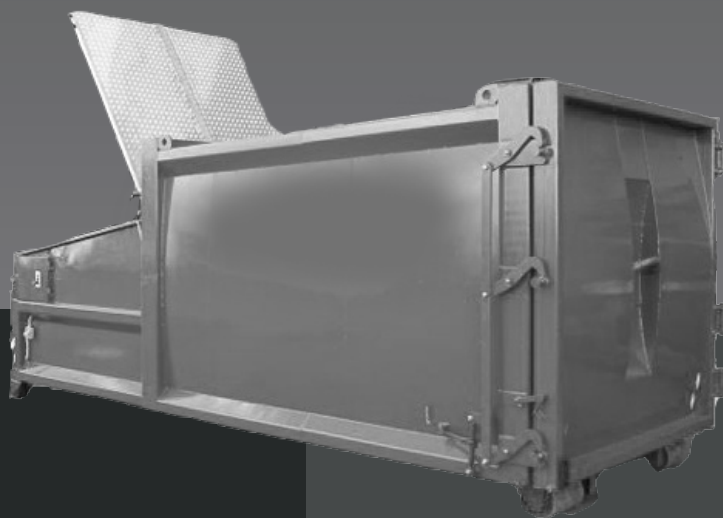

## KOMPRIMATORER

**MYCKET PRISVÄRD! VALUEPAC - MOBIL  
KOMPRIMATOR I STANDARDUTFÖRANDE TILL  
EXTRA FÖRMÅNLIGT PRIS**

VP 20 ingår i vårt nya koncept Value-Pac och passar utmärkt för mindre till medelstora mängder avfall. Den ger god funktionalitet till ett extra attraktivt pris och har därmed kort payoff-tid. VP 20 tillverkas av ett företag med lång erfarenhet av komprimatorer och containrar.